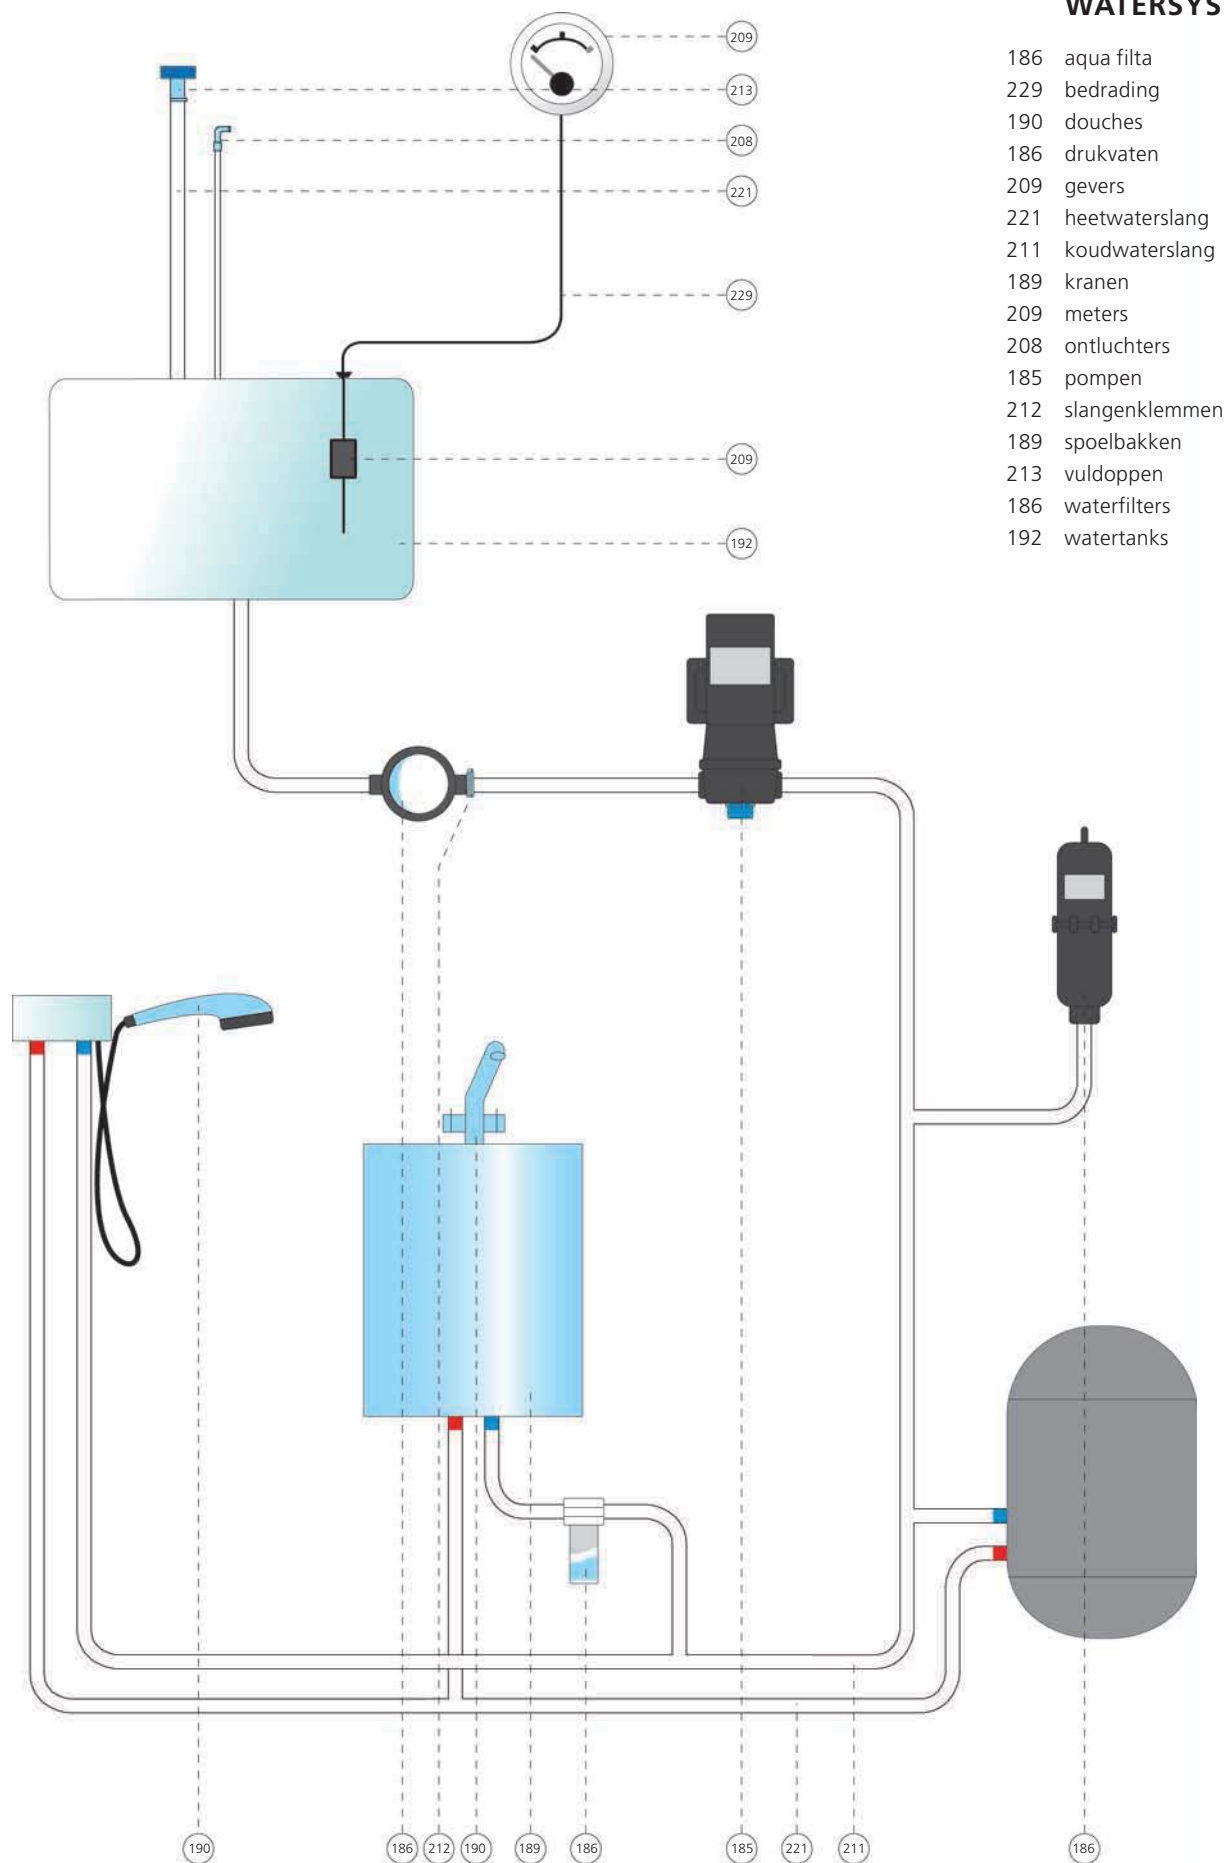

WATERSYSTEEM

- 186 aqua filta
- 229 bedrading
- 190 douches
- 186 drukvaten
- 209 gevers
- 221 heetwaterslang
- 211 koudwaterslang
- 189 kranen
- 209 meters
- 208 ontlueters
- 185 pompen
- 212 slangenklemmen
- 189 spoelbakken
- 213 vuldoppen
- 186 waterfilters
- 192 watertanks